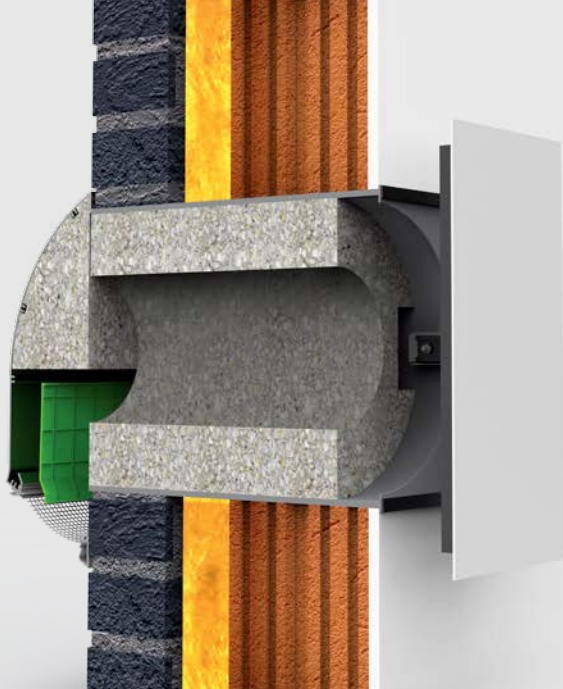

Silenzio ZR (AK)

Design muurdemper

UNIEK

Silenzio **Retro** ZR
voor monumentale
gevels

- > ZR-klep voor toepassing binnen Duco's ventilatiesystemen
- > 'AK' Akoestische demping tot 48 dB
- > Eenvoudige oplossing voor renovatieprojecten
- > Esthetisch verstelbaar binnenrooster

Binnenaanzicht

Silenzio ZR (AK)

Design muurdemper

De compleet **vernieuwde** Silenzio is een muurdemper die zich uitstekend leent om in een renovatie toegepast te worden. Niet alleen het uiterlijk kreeg een complete make-over, maar voortaan beschikt de Silenzio ook over een ZR-klep zodat het moeiteloos in één van onze ventilatiesystemen kan toegepast worden. Dit geluiddempend ventilatierooster werd specifiek ontwikkeld voor situaties waar sprake is van **zware geluidsbelasting**.

Silenzio **Retro** ZR

Specifiek voor monumentale panden met een beschermde gevel werd de Silenzio **Retro** ZR ontwikkeld. Dit rooster integreert zich onzichtbaar in de gevel of kan met discreet rozet rooster worden uitgevoerd.

Duco buitenrooster
of buitendeel naar keuze
of open stootvoeg

> Silenzio ZR (AK)

> Silenzio Retro ZR

Gesloten

Technische eigenschappen Silenzio ZR (AK) en Silenzio Retro ZR

	Silenzio ZR (AK)	Silenzio Retro ZR
Buitendeel	buitenkap inbegrepen	optioneel met Duco buitenrooster (RAL 7048 parelmoer muisgrijs)
Waterdichtheid (in gesloten stand)	to 600 Pa (NEN 3660)	afhankelijk van buitendeel
Winddichtheid (in gesloten stand)	tot 300 Pa (NEN 3661)	
Afmetingen binnenkap	350 x 350 mm (b x h)	
Afmetingen buitenkap	288 x 335 x 105 mm (b x h x d)	Duco buitenrooster: 190 x 190 x 72 mm (b x h x d)
Lengte van de buis	300 mm (geschikt voor muurdiktes vanaf 250 mm)	
Diameter van de buis	250 mm	
Bediening	manueel	