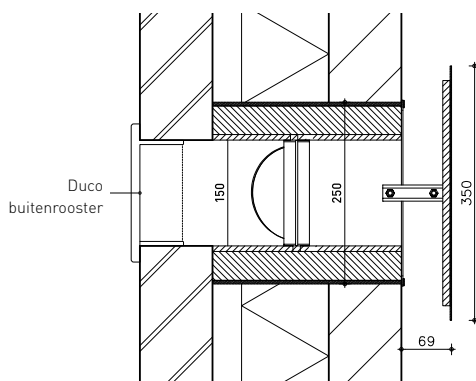

Duco buitenrooster
of buitendeel naar keuze
of open stootvoeg

> Silenzio ZR (AK)

> Silenzio Retro ZR

Gesloten

Technische eigenschappen Silenzio ZR (AK) en Silenzio Retro ZR

	Silenzio ZR (AK)	Silenzio Retro ZR
Buitendeel	buitenkap inbegrepen	optioneel met Duco buitenrooster (RAL 7048 parelmoer muisgrijs)
Waterdichtheid (in gesloten stand)	to 600 Pa (NEN 3660)	afhankelijk van buitendeel
Winddichtheid (in gesloten stand)	tot 300 Pa (NEN 3661)	
Afmetingen binnenkap	350 x 350 mm (b x h)	
Afmetingen buitenkap	288 x 335 x 105 mm (b x h x d)	Duco buitenrooster: 190 x 190 x 72 mm (b x h x d)
Lengte van de buis	300 mm (geschikt voor muurdiktes vanaf 250 mm)	
Diameter van de buis	250 mm	
Bediening	manueel	