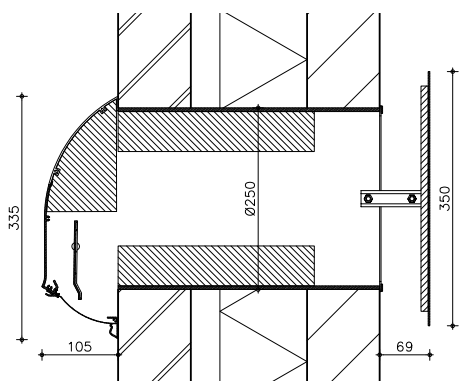

Duco buitenrooster
of buitendeel naar keuze
of open stootvoeg

> Silenzio ZR (AK)

> Silenzio Retro ZR

Gesloten

Technische eigenschappen Silenzio ZR (AK) en Silenzio Retro ZR

	Silenzio ZR (AK)	Silenzio Retro ZR
Buitendeel	buitenkap inbegrepen	optioneel met Duco buitenrooster (RAL 7048 parelmoer muisgrijs)
Waterdichtheid (in gesloten stand)	to 600 Pa (NEN 3660)	afhankelijk van buitendeel
Winddichtheid (in gesloten stand)	tot 300 Pa (NEN 3661)	
Afmetingen binnenkap	350 x 350 mm (b x h)	
Afmetingen buitenkap	288 x 335 x 105 mm (b x h x d)	Duco buitenrooster: 190 x 190 x 72 mm (b x h x d)
Lengte van de buis	300 mm (geschikt voor muurdiktes vanaf 250 mm)	
Diameter van de buis	250 mm	
Bediening	manueel	