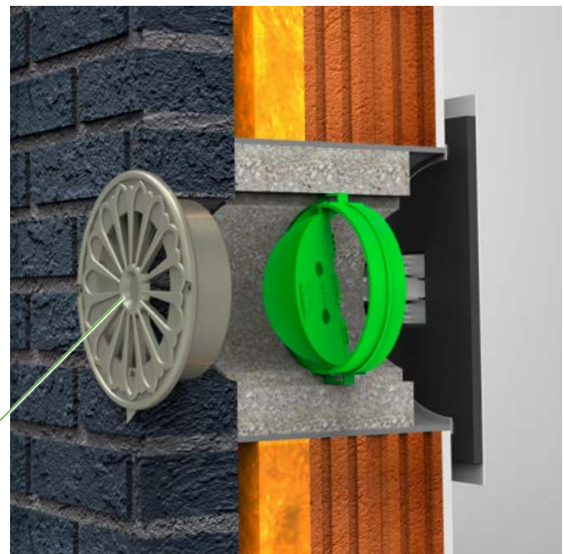

Silenzio ZR (AK)

Design muurdemper

UNIEK

Silenzio **Retro** ZR
voor monumentale
gevels

- > ZR-klep voor toepassing binnen Duco's ventilatiesystemen
- > 'AK' Akoestische demping tot 48 dB
- > Eenvoudige oplossing voor renovatieprojecten
- > Esthetisch verstelbaar binnenrooster

Binnenaanzicht

Silenzio ZR (AK)

Design muurdemper

De compleet **vernieuwde** Silenzio is een muurdemper die zich uitstekend leent om in een renovatie toegepast te worden. Niet alleen het uiterlijk kreeg een complete make-over, maar voortaan beschikt de Silenzio ook over een ZR-klep zodat het moeiteloos in één van onze ventilatiesystemen kan toegepast worden. Dit geluiddempend ventilatierooster werd specifiek ontwikkeld voor situaties waar sprake is van **zware geluidsbelasting**.

Silenzio **Retro** ZR

Specifiek voor monumentale panden met een beschermde gevel werd de Silenzio **Retro** ZR ontwikkeld. Dit rooster integreert zich onzichtbaar in de gevel of kan met discreet rozet rooster worden uitgevoerd.

Duco buitenrooster
of buitendeel naar keuze
of open stootvoeg

> Silenzio ZR (AK)

> Silenzio Retro ZR

Gesloten

Technische eigenschappen Silenzio ZR (AK) en Silenzio Retro ZR

	Silenzio ZR (AK)	Silenzio Retro ZR
Buitendeel	buitenkap inbegrepen	optioneel met Duco buitenrooster (RAL 7048 parelmoer muisgrijs)
Waterdichtheid (in gesloten stand)	to 600 Pa (NEN 3660)	afhankelijk van buitendeel
Winddichtheid (in gesloten stand)	tot 300 Pa (NEN 3661)	
Afmetingen binnenkap	350 x 350 mm (b x h)	
Afmetingen buitenkap	288 x 335 x 105 mm (b x h x d)	Duco buitenrooster: 190 x 190 x 72 mm (b x h x d)
Lengte van de buis	300 mm (geschikt voor muurdiktes vanaf 250 mm)	
Diameter van de buis	250 mm	
Bediening	manueel	