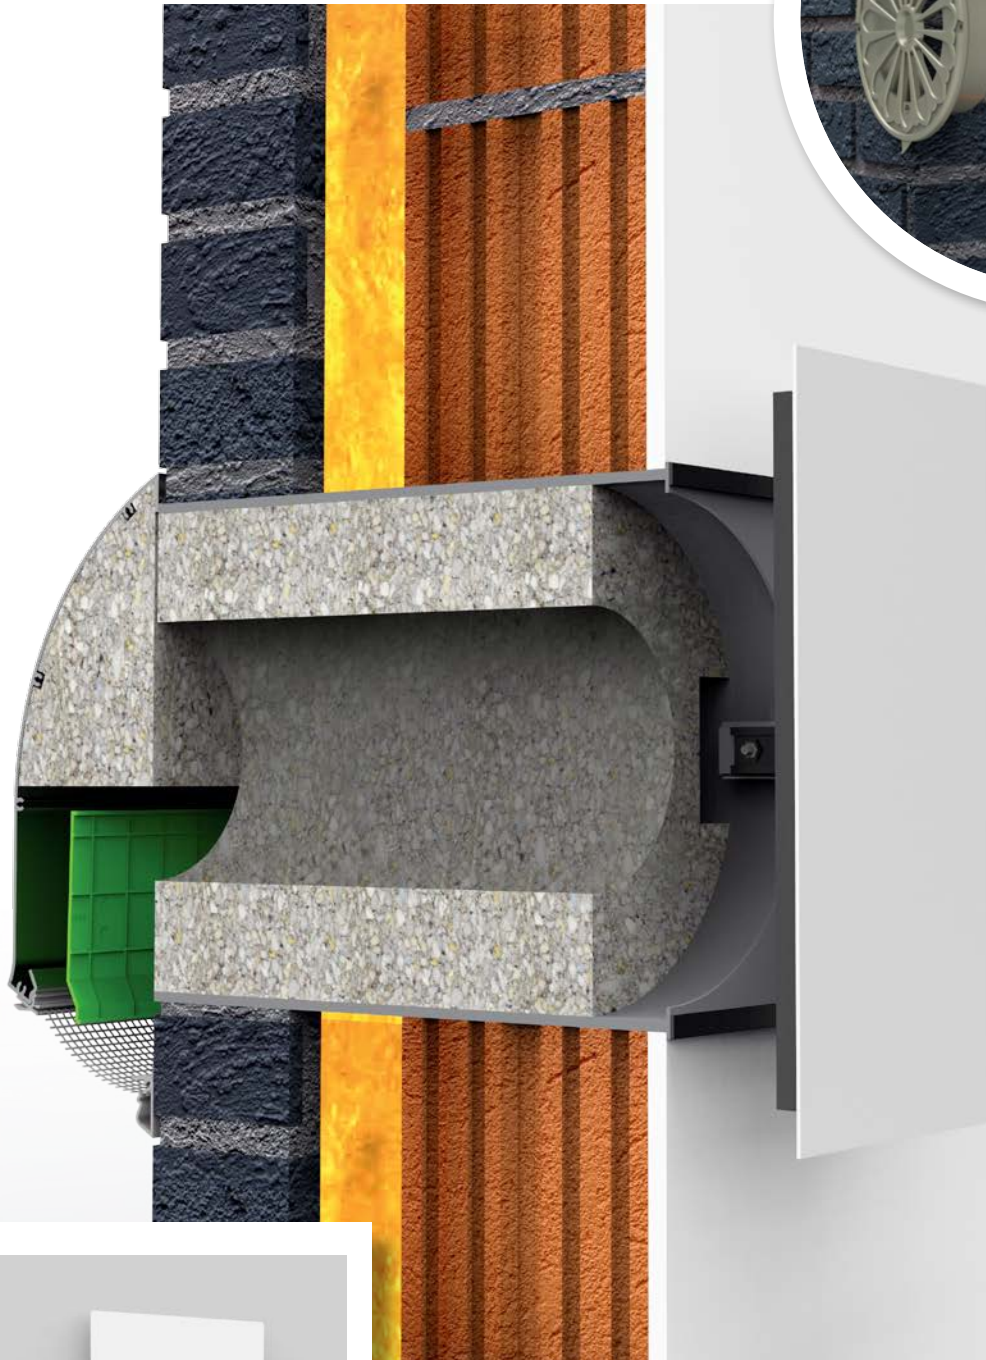

Silenzio ZR (AK)

Design muurdemper

UNIEK

Silenzio **Retro** ZR
voor monumentale
gevels

- > ZR-klep voor toepassing binnen Duco's ventilatiesystemen
- > 'AK' Akoestische demping tot 48 dB
- > Eenvoudige oplossing voor renovatieprojecten
- > Esthetisch verstelbaar binnenrooster

Binnenaanzicht

Silenzio ZR (AK)

Design muurdemper

De compleet **vernieuwde** Silenzio is een muurdemper die zich uitstekend leent om in een renovatie toegepast te worden. Niet alleen het uiterlijk kreeg een complete make-over, maar voortaan beschikt de Silenzio ook over een ZR-klep zodat het moeiteloos in één van onze ventilatiesystemen kan toegepast worden. Dit geluiddempend ventilatierooster werd specifiek ontwikkeld voor situaties waar sprake is van **zware geluidsbelasting**.

Silenzio **Retro** ZR

Specifiek voor monumentale panden met een beschermde gevel werd de Silenzio **Retro** ZR ontwikkeld. Dit rooster integreert zich onzichtbaar in de gevel of kan met discreet rozet rooster worden uitgevoerd.

Duco buitenrooster
of buitendeel naar keuze
of open stootvoeg

> Silenzio ZR (AK)

> Silenzio Retro ZR

Gesloten

Technische eigenschappen Silenzio ZR (AK) en Silenzio Retro ZR

	Silenzio ZR (AK)	Silenzio Retro ZR
Buitendeel	buitenkap inbegrepen	optioneel met Duco buitenrooster (RAL 7048 parelmoer muisgrijs)
Waterdichtheid (in gesloten stand)	to 600 Pa (NEN 3660)	afhankelijk van buitendeel
Winddichtheid (in gesloten stand)	tot 300 Pa (NEN 3661)	
Afmetingen binnenkap	350 x 350 mm (b x h)	
Afmetingen buitenkap	288 x 335 x 105 mm (b x h x d)	Duco buitenrooster: 190 x 190 x 72 mm (b x h x d)
Lengte van de buis	300 mm (geschikt voor muurdiktes vanaf 250 mm)	
Diameter van de buis	250 mm	
Bediening	manueel	