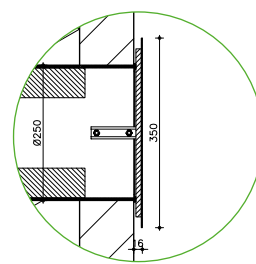

Duco buitenrooster
of buitendeel naar keuze
of open stootvoeg

> Silenzio ZR (AK)

> Silenzio Retro ZR

Gesloten

Technische eigenschappen Silenzio ZR (AK) en Silenzio Retro ZR

	Silenzio ZR (AK)	Silenzio Retro ZR
Buitendeel	buitenkap inbegrepen	optioneel met Duco buitenrooster (RAL 7048 parelmoer muisgrijs)
Waterdichtheid (in gesloten stand)	to 600 Pa (NEN 3660)	afhankelijk van buitendeel
Winddichtheid (in gesloten stand)	tot 300 Pa (NEN 3661)	
Afmetingen binnenkap	350 x 350 mm (b x h)	
Afmetingen buitenkap	288 x 335 x 105 mm (b x h x d)	Duco buitenrooster: 190 x 190 x 72 mm (b x h x d)
Lengte van de buis	300 mm (geschikt voor muurdiktes vanaf 250 mm)	
Diameter van de buis	250 mm	
Bediening	manueel	