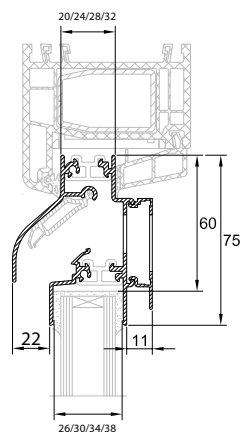

## Technische eigenschappen

Ventilatiecapaciteit bij 1 Pa per m	12,7 dm <sup>3</sup> /s
Geluidsniveaoverschil D <sub>ne, A</sub> (open stand)	29 dB(A)
Waterdichtheid	650 Pa
Winddichtheid	650 Pa
Glasaftrek	60 mm
Glasgoot	26/30/34/38 mm
Roosterhoogte	75 mm

## Toepassing glasrubber

Types glasrubber	Hoogte in mm	Glasgoten			
		26 mm	30 mm	34 mm	38 mm
Universeel 26,30,34	15	✓	✓	✓	
34-42 SV*	15			✓	✓

\*Silicone vrij