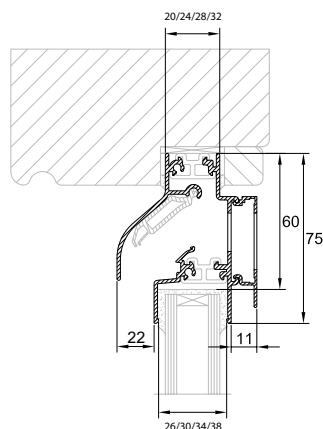

## Technische eigenschappen

Ventilatiecapaciteit bij 1 Pa per m	12,7 dm <sup>3</sup> /s
Geluidsniveaoverschil D <sub>ne, A</sub> (open stand)	29 dB(A)
Waterdichtheid	650 Pa
Winddichtheid	650 Pa
Glasaftrek	60 mm
Glasgoot	26/30/34/38 mm
Roosterhoogte	75 mm

## Toepassing glasrubber

Types glasrubber	Hoogte in mm	Glasgoten			
		26 mm	30 mm	34 mm	38 mm
Universeel 26,30,34	15	✓	✓	✓	
34-42 SV*	15			✓	✓

\*Silicone vrij