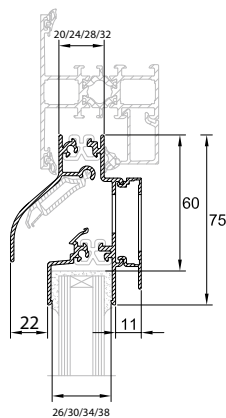

## Technische eigenschappen

Ventilatiecapaciteit bij 1 Pa per m	12,7 dm <sup>3</sup> /s
Geluidsniveaoverschil D <sub>ne, A</sub> (open stand)	29 dB(A)
Waterdichtheid	650 Pa
Winddichtheid	650 Pa
Glasaftrek	60 mm
Glasgoot	26/30/34/38 mm
Roosterhoogte	75 mm

## Toepassing glasrubber

Types glasrubber	Hoogte in mm	Glasgoten			
		26 mm	30 mm	34 mm	38 mm
Universeel 26,30,34	15	✓	✓	✓	
34-42 SV*	15			✓	✓

\*Silicone vrij