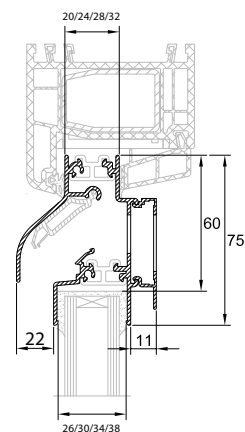

→ DucoSmart 60 op hout

→ DucoSmart 60 op alu

→ DucoSmart 60 op kunststof

Technische eigenschappen

Ventilatiecapaciteit bij 1 Pa per m	12,7 dm³/s
Geluidsniveaoverschil D_{ne, A} (open stand)	29 dB(A)
Waterdichtheid	650 Pa
Winddichtheid	650 Pa
Glasaftrek	60 mm
Glasgoot	26/30/34/38 mm
Roosterhoogte	75 mm

Toepassing glasrubber

Types glasrubber	Hoogte in mm	Glasgoten			
		26 mm	30 mm	34 mm	38 mm
Universeel 26,30,34	15	✓	✓	✓	
34-42 SV*	15			✓	✓

*Silicone vrij