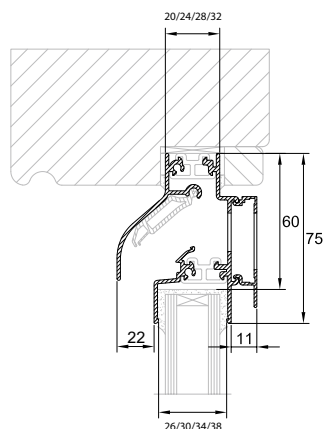

→ DucoSmart 60 op hout

→ DucoSmart 60 op alu

→ DucoSmart 60 op kunststof

Technische eigenschappen

Ventilatiecapaciteit bij 1 Pa per m	12,7 dm³/s
Geluidsniveaoverschil D_{ne, A} (open stand)	29 dB(A)
Waterdichtheid	650 Pa
Winddichtheid	650 Pa
Glasaftrek	60 mm
Glasgoot	26/30/34/38 mm
Roosterhoogte	75 mm

Toepassing glasrubber

Types glasrubber	Hoogte in mm	Glasgoten			
		26 mm	30 mm	34 mm	38 mm
Universeel 26,30,34	15	✓	✓	✓	
34-42 SV*	15			✓	✓

*Silicone vrij