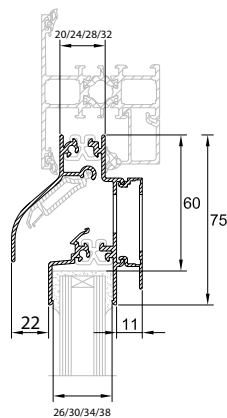

→ DucoSmart 60 op hout

→ DucoSmart 60 op alu

→ DucoSmart 60 op kunststof

Technische eigenschappen

Ventilatiecapaciteit bij 1 Pa per m	12,7 dm³/s
Geluidsniveaoverschil D_{ne, A} (open stand)	29 dB(A)
Waterdichtheid	650 Pa
Winddichtheid	650 Pa
Glasaftrek	60 mm
Glasgoot	26/30/34/38 mm
Roosterhoogte	75 mm

Toepassing glasrubber

Types glasrubber	Hoogte in mm	Glasgoten			
		26 mm	30 mm	34 mm	38 mm
Universeel 26,30,34	15	✓	✓	✓	
34-42 SV*	15			✓	✓

*Silicone vrij