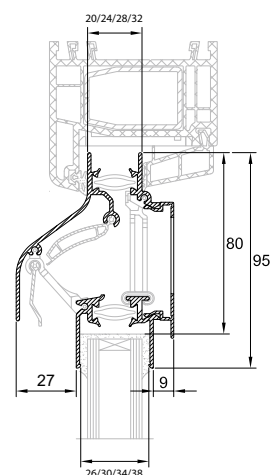

→ DucoKlep 15 'ZR' op hout

→ DucoKlep 15 'ZR' op alu

→ DucoKlep 15 'ZR' op kunststof

Technische eigenschappen

| | |
|---|-------------------------|
| Ventilatiecapaciteit bij 1 Pa per m | 15,2 dm ³ /s |
| Geluidsniveaoverschil Dne, A (open stand) | 25 dB(A) |
| Waterdichtheid | 650 Pa |
| Winddichtheid | 450 Pa |
| Glasaftrek | 80 mm |
| Glasgoot | 26/30/34/38 mm |
| Met kalfprofiel | 20 mm / 24 mm |
| Roosterhoogte | |
| Plaatsing op glas | 95 mm |
| Met kalfprofiel | 105 mm |

Toepassing glasrubber

| Types glasrubber | Hoogte in mm | Glasgoten | | | |
|---------------------|--------------|-----------|-------|-------|-------|
| | | 26 mm | 30 mm | 34 mm | 38 mm |
| Universeel 26,30,34 | 15 | ✓ | ✓ | ✓ | |
| 34-42 SV* | 15 | | | ✓ | ✓ |