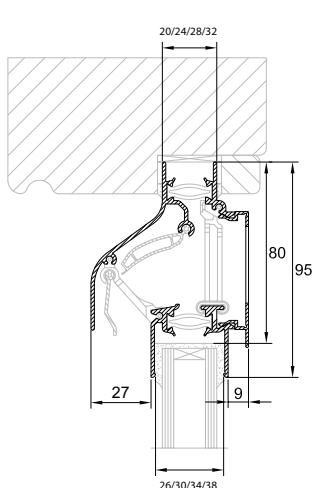

DucoKlep
15 'ZR'
uitgelicht

- Authentiek Duco 'Soft-Line' design.
- Toepasbaar in vaste delen van een schuifraam.
- Glasaf trek 80 is prachtig.
- Aanzienlijke luchtdoorlaat.
- Toepasbaar bij elke glasdikte (tot 32 mm).

→ DucoKlep 15 'ZR' op hout

→ DucoKlep 15 'ZR' op alu

→ DucoKlep 15 'ZR' op kunststof

Technische eigenschappen

| | |
|---|-------------------------|
| Ventilatiecapaciteit bij 1 Pa per m | 15,2 dm ³ /s |
| Geluidsniveaoverschil Dne, A (open stand) | 25 dB(A) |
| Waterdichtheid | 650 Pa |
| Winddichtheid | 450 Pa |
| Glasaftrek | 80 mm |
| Glasgoot | 26/30/34/38 mm |
| Met kalfprofiel | 20 mm / 24 mm |
| Roosterhoogte | |
| Plaatsing op glas | 95 mm |
| Met kalfprofiel | 105 mm |

Toepassing glasrubber

| Types glasrubber | Hoogte in mm | Glasgoten | | | |
|---------------------|--------------|-----------|-------|-------|-------|
| | | 26 mm | 30 mm | 34 mm | 38 mm |
| Universeel 26,30,34 | 15 | ✓ | ✓ | ✓ | |
| 34-42 SV* | 15 | | | ✓ | ✓ |