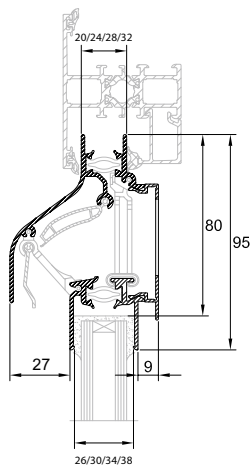

DucoKlep
15 'ZR'
uitgelicht

- Authentiek Duco 'Soft-Line' design.
- Toepasbaar in vaste delen van een schuifraam.
- Glasaf trek 80 is prachtig.
- Aanzienlijke luchtdoorlaat.
- Toepasbaar bij elke glasdikte (tot 32 mm).

→ DucoKlep 15 'ZR' op hout

→ DucoKlep 15 'ZR' op alu

→ DucoKlep 15 'ZR' op kunststof

Technische eigenschappen

| | |
|---|-------------------------|
| Ventilatiecapaciteit bij 1 Pa per m | 15,2 dm ³ /s |
| Geluidsniveaoverschil Dne, A (open stand) | 25 dB(A) |
| Waterdichtheid | 650 Pa |
| Winddichtheid | 450 Pa |
| Glasaftrek | 80 mm |
| Glasgoot | 26/30/34/38 mm |
| Met kalfprofiel | 20 mm / 24 mm |
| Roosterhoogte | |
| Plaatsing op glas | 95 mm |
| Met kalfprofiel | 105 mm |

Toepassing glasrubber

| Types glasrubber | Hoogte in mm | Glasgoten | | | |
|---------------------|--------------|-----------|-------|-------|-------|
| | | 26 mm | 30 mm | 34 mm | 38 mm |
| Universeel 26,30,34 | 15 | ✓ | ✓ | ✓ | |
| 34-42 SV* | 15 | | | ✓ | ✓ |