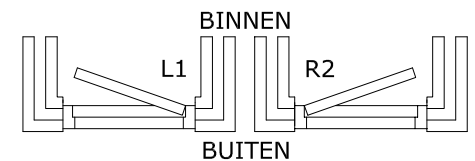

Verticale doorsnede Onder & bovendorpel

Horizontale doorsnede Stijlen

Draaikiep Easy® tbv. kozijn met buitensponning BU 36-48mm.

INVULLEN IN MM (millimeter)

B= mm (DAGMAAT 409 - 1449 mm, vanaf 620 - 1449 mm = WK2 hang/sluitw.)

H= mm (DAGMAAT 352 - 2472 mm, vanaf 537 - 2472 mm = WK2 hang/sluitw.)

S1= mm (0 - 25 mm)

S2= mm (0 - 25 mm)

S3= mm (0 - 25 mm)

S4= mm (minimaal: 36 mm - maximaal: 48 mm)

KH= mm (krukhoogte, wordt automatisch bepaald)

Draairichting= (L1 of R2)

Exacte maten invoeren. Hang- en Sluithnaden worden automatisch berekend.

Kik Rotterdam - Schilperoortstraat 102 - 3082 SZ Rotterdam - Email: verkoop@kikrotterdam.nl

Bestellen: www.draaikiepramen.nl