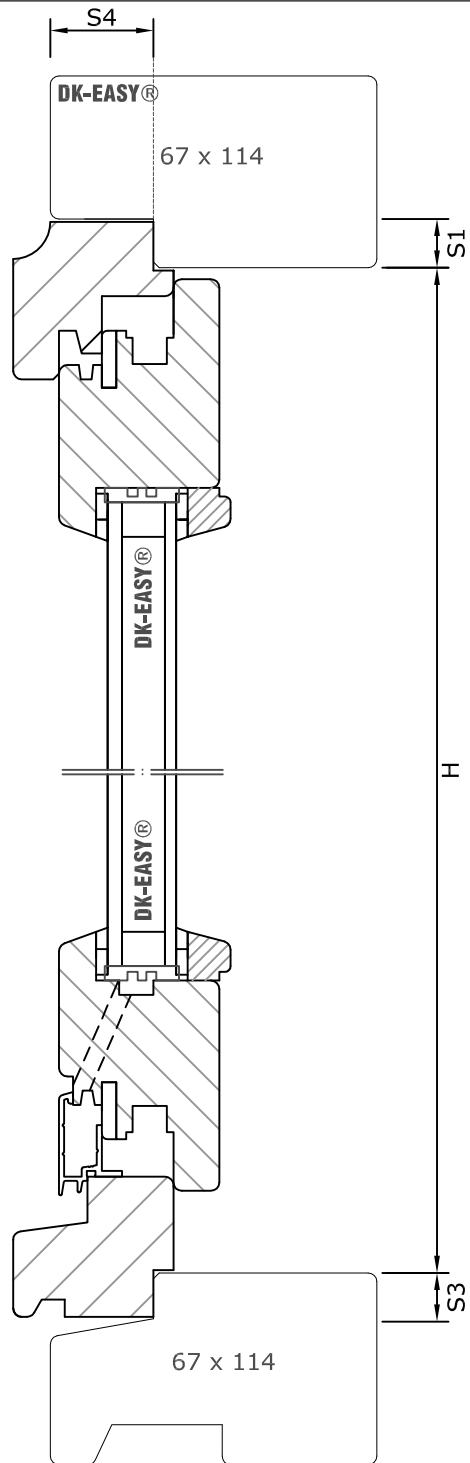

Verticale doorsnede Onder & bovendorpel

Horizontale doorsnede Stijlen

Draaikiep Easy® tbv. kozijn met buitensponning BU 36-48mm.

INVULLEN IN MM (millimeter)

B= mm (DAGMAAT 409 - 1449 mm, vanaf 620 - 1449 mm = WK2 hang/sluitw.)

H= mm (DAGMAAT 352 - 2472 mm, vanaf 537 - 2472 mm = WK2 hang/sluitw.)

S1= mm (0 - 25 mm)

S2= mm (0 - 25 mm)

S3= mm (0 - 25 mm)

S4= mm (minimaal: 36 mm - maximaal: 48 mm)

KH= mm (krukhoogte, wordt automatisch bepaald)

Draairichting= (L1 of R2)

Exacte maten invoeren. Hang- en Sluithnaden worden automatisch berekend.

Kik Rotterdam - Schilperoortstraat 102 - 3082 SZ Rotterdam - Email: verkoop@kikrotterdam.nl

Bestellen: www.draaikiepramen.nl