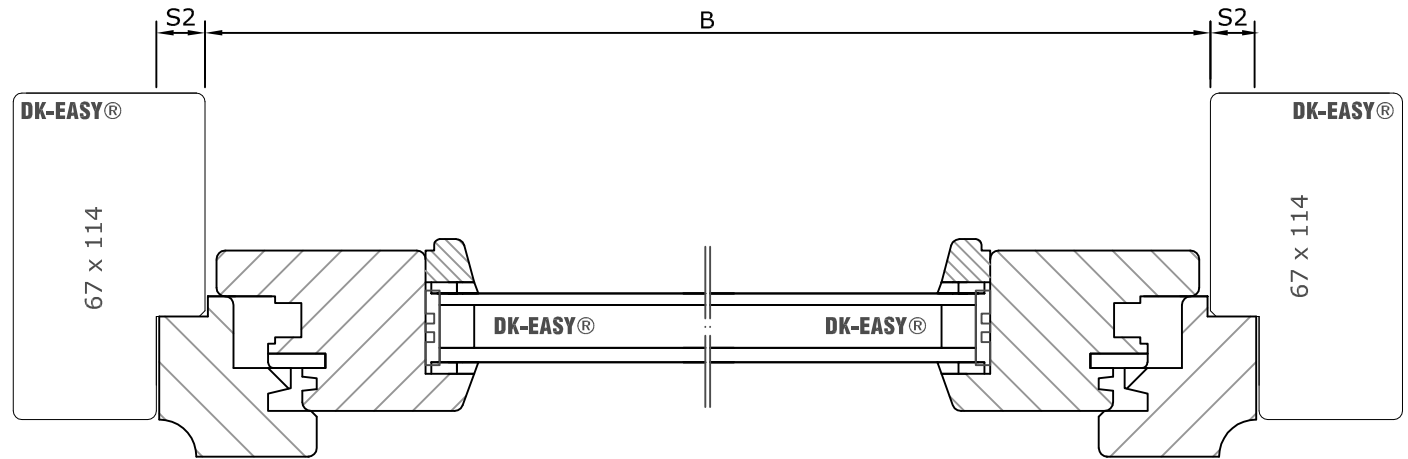

Verticale doorsnede Onder & bovendorpel

Horizontale doorsnede Stijlen

Draaikiep Easy® tbv. kozijn met buitensponning BU 36-48mm.

INVULLEN IN MM (millimeter)

B= mm (DAGMAAT 409 - 1449 mm, vanaf 620 - 1449 mm = WK2 hang/sluitw.)

H= mm (DAGMAAT 352 - 2472 mm, vanaf 537 - 2472 mm = WK2 hang/sluitw.)

S1= mm (0 - 25 mm)

S2= mm (0 - 25 mm)

S3= mm (0 - 25 mm)

S4= mm (minimaal: 36 mm - maximaal: 48 mm)

KH= mm (krukhoogte, wordt automatisch bepaald)