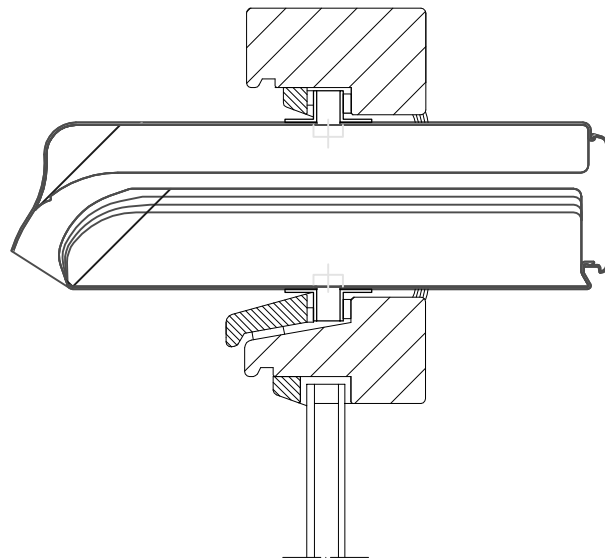

Aralco NVS - VariaCoust - Compacte kalfplaatsing (Binnenmontage)

Roostermaat is dagmaat + 30mm

Aralco NVS - VariaCoust - Compacte kalfplaatsing (Buitenmontage)

Roostermaat is dagmaat + 30mm

Aralco NVS - VariaCoust - Kalfplaatsing

Roostermaat is dagmaat + 30mm

Aralco NVS - VariaCoust - Op glas plaatsing

Roostermaat is dagmaat + 30mm