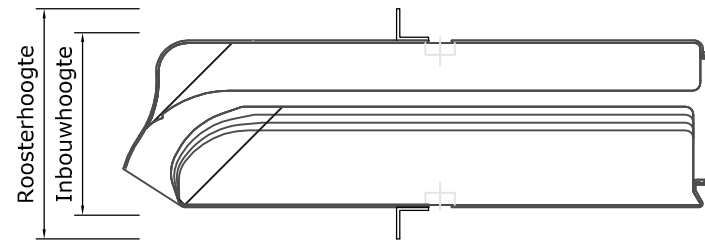

Aralco NVS - VariaCoust - Compacte kalfplaatsing (Binnenmontage)

Roostermaat is dagmaat + 30mm

Aralco NVS - VariaCoust - Compacte kalfplaatsing (Buitenmontage)

Roostermaat is dagmaat + 30mm

Aralco NVS - VariaCoust - Kalfplaatsing

Roostermaat is dagmaat + 30mm

Aralco NVS - VariaCoust - Op glas plaatsing

Roostermaat is dagmaat + 30mm