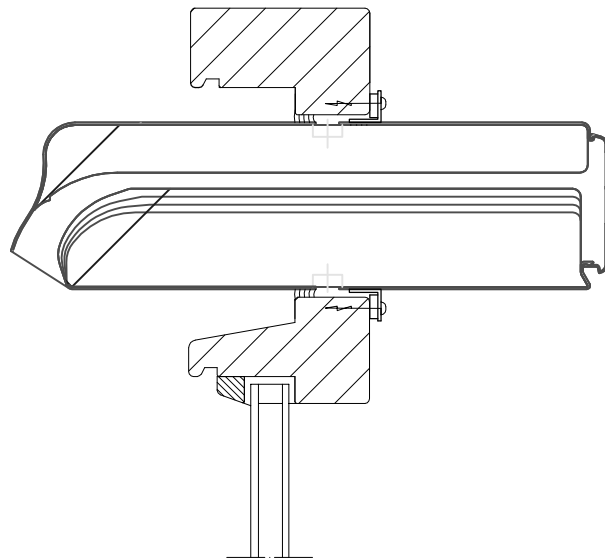

Aralco NVS - VariaCoust - Compacte kalfplaatsing (Binnenmontage)

Roostermaat is dagmaat + 30mm

Aralco NVS - VariaCoust - Compacte kalfplaatsing (Buitenmontage)

Roostermaat is dagmaat + 30mm

Aralco NVS - VariaCoust - Kalfplaatsing

Roostermaat is dagmaat + 30mm

Aralco NVS - VariaCoust - Op glas plaatsing

Roostermaat is dagmaat + 30mm