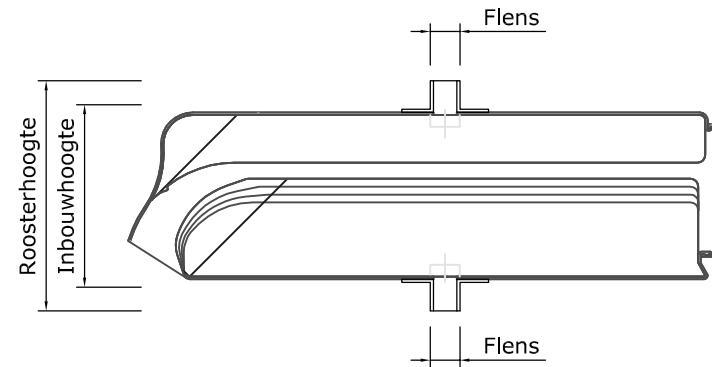

Aralco NVS - VariaCoust - Compacte kalfplaatsing (Binnenmontage)

Roostermaat is dagmaat + 30mm

Aralco NVS - VariaCoust - Compacte kalfplaatsing (Buitenmontage)

Roostermaat is dagmaat + 30mm

Aralco NVS - VariaCoust - Kalfplaatsing

Roostermaat is dagmaat + 30mm

Aralco NVS - VariaCoust - Op glas plaatsing

Roostermaat is dagmaat + 30mm