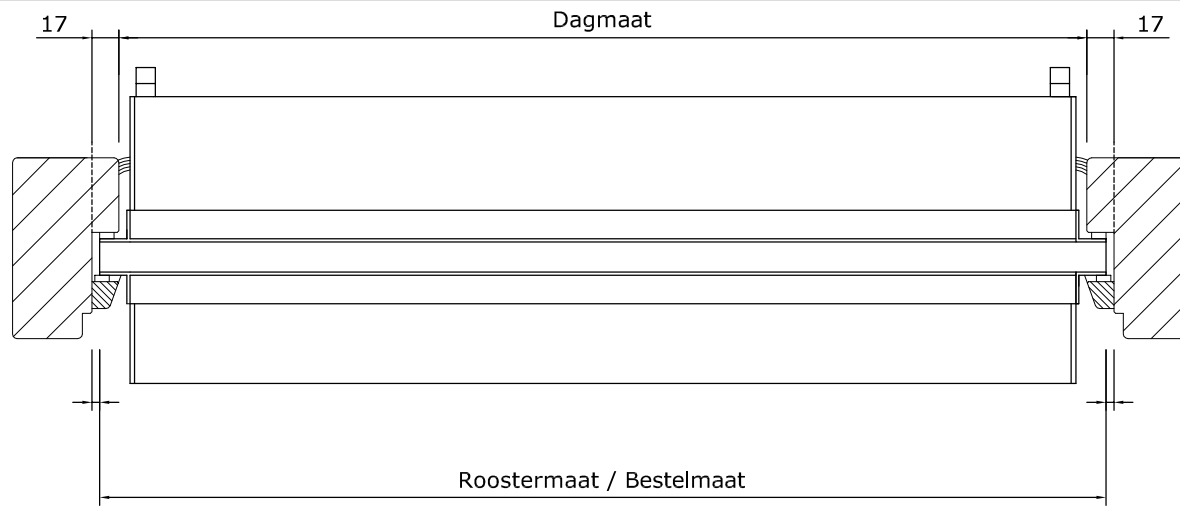

Aralco NVS - VariaCoust - Compacte kalfplaatsing (Binnenmontage)

Roostermaat is dagmaat + 30mm

Aralco NVS - VariaCoust - Compacte kalfplaatsing (Buitenmontage)

Roostermaat is dagmaat + 30mm

Aralco NVS - VariaCoust - Kalfplaatsing

Roostermaat is dagmaat + 30mm

Aralco NVS - VariaCoust - Op glas plaatsing

Roostermaat is dagmaat + 30mm