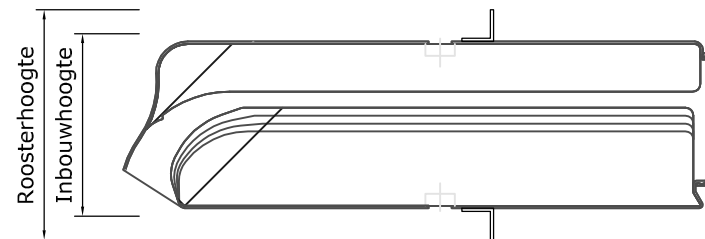

Aralco NVS - VariaCoust - Compacte kalfplaatsing (Binnenmontage)

Roostermaat is dagmaat + 30mm

Aralco NVS - VariaCoust - Compacte kalfplaatsing (Buitenmontage)

Roostermaat is dagmaat + 30mm

Aralco NVS - VariaCoust - Kalfplaatsing

Roostermaat is dagmaat + 30mm

Aralco NVS - VariaCoust - Op glas plaatsing

Roostermaat is dagmaat + 30mm