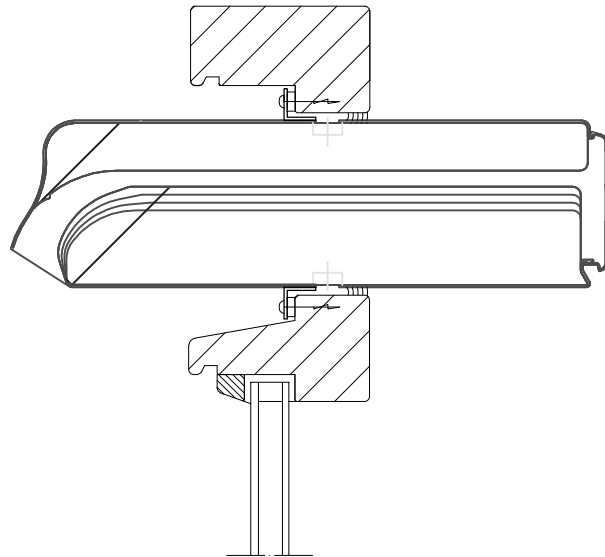

Aralco NVS - VariaCoust - Compacte kalfplaatsing (Binnenmontage)

Roostermaat is dagmaat + 30mm

Aralco NVS - VariaCoust - Compacte kalfplaatsing (Buitenmontage)

Roostermaat is dagmaat + 30mm

Aralco NVS - VariaCoust - Kalfplaatsing

Roostermaat is dagmaat + 30mm

Aralco NVS - VariaCoust - Op glas plaatsing

Roostermaat is dagmaat + 30mm