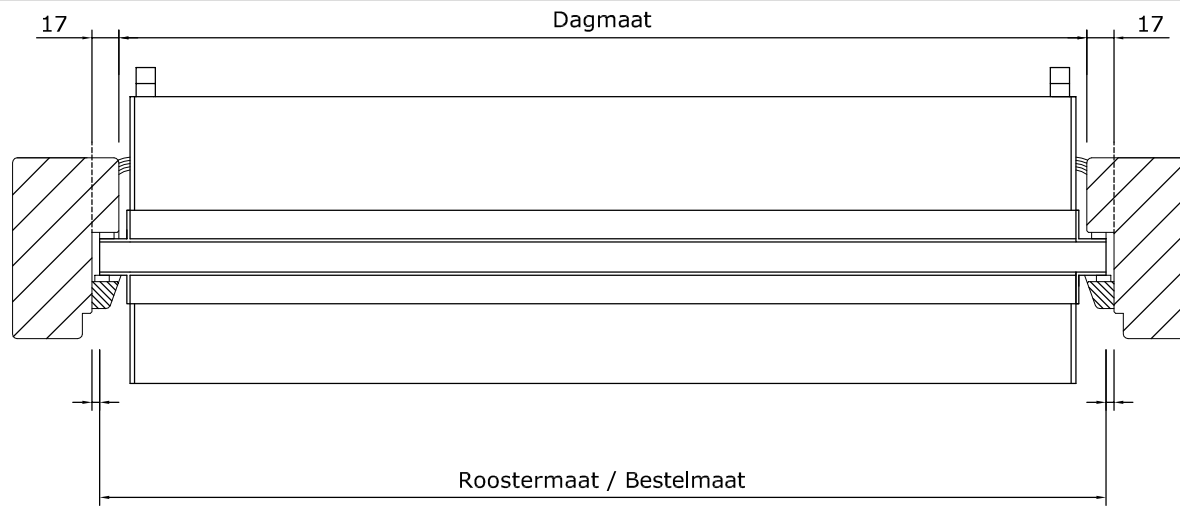

Aralco NVS - VariaCoust - Compacte kalfplaatsing (Binnenmontage)

Roostermaat is dagmaat + 30mm

Aralco NVS - VariaCoust - Compacte kalfplaatsing (Buitenmontage)

Roostermaat is dagmaat + 30mm

Aralco NVS - VariaCoust - Kalfplaatsing

Roostermaat is dagmaat + 30mm

Aralco NVS - VariaCoust - Op glas plaatsing

Roostermaat is dagmaat + 30mm