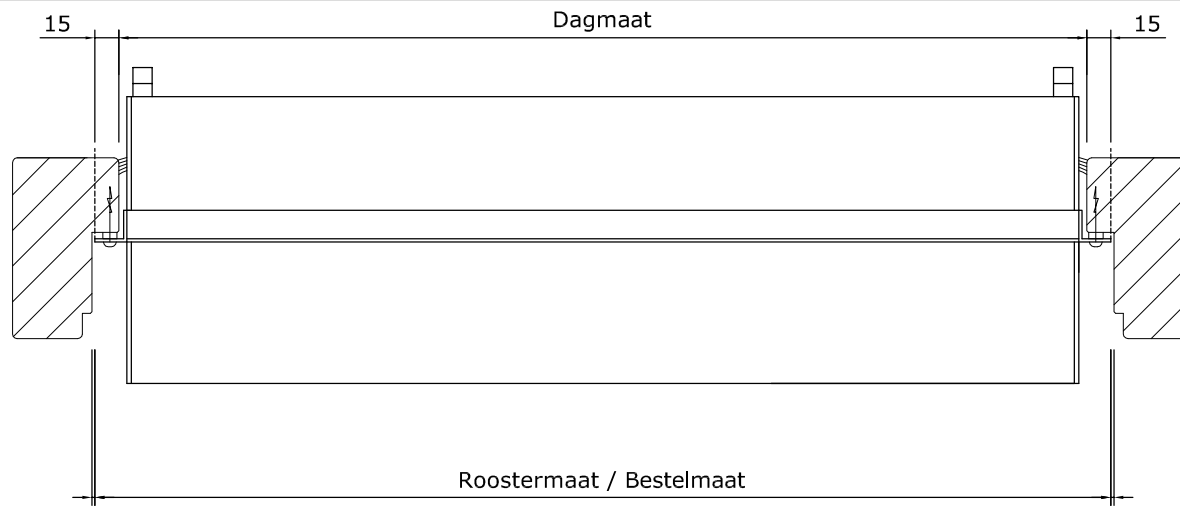

Aralco NVS - VariaCoust - Compacte kalfplaatsing (Binnenmontage)

Roostermaat is dagmaat + 30mm

Aralco NVS - VariaCoust - Compacte kalfplaatsing (Buitenmontage)

Roostermaat is dagmaat + 30mm

Aralco NVS - VariaCoust - Kalfplaatsing

Roostermaat is dagmaat + 30mm

Aralco NVS - VariaCoust - Op glas plaatsing

Roostermaat is dagmaat + 30mm