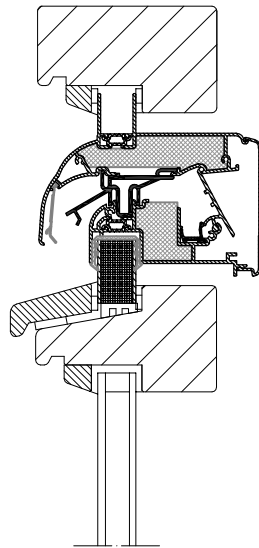

Aralco NVS - MultiCoust (EPC) - Compacte Kalfplaatsing

Roostermaat is dagmaat + 30mm

Aralco NVS - MultiCoust (EPC) - Kalfplaatsing

Roostermaat is strakke sponningmaat -10mm

Aralco NVS - MultiCoust (EPC) - Op glas montage

Roostermaat is strakke sponningmaat -10mm