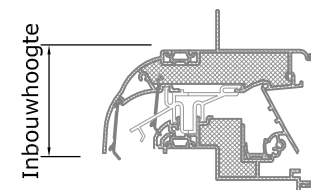

Aralco NVS - MultiCoust (EPC) - Compacte Kalfplaatsing

Roostermaat is dagmaat + 30mm

Aralco NVS - MultiCoust (EPC) - Kalfplaatsing

Roostermaat is strakke sponningmaat -10mm

Aralco NVS - MultiCoust (EPC) - Op glas montage

Roostermaat is strakke sponningmaat -10mm