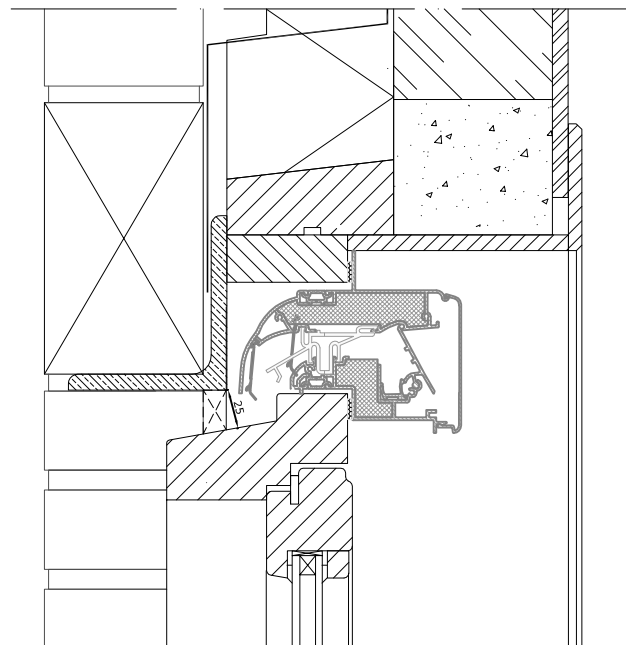

Aralco NVS - MultiCoust (EPC) - Compacte Kalfplaatsing

Roostermaat is dagmaat + 30mm

Aralco NVS - MultiCoust (EPC) - Kalfplaatsing

Roostermaat is strakke sponningmaat -10mm

Aralco NVS - MultiCoust (EPC) - Op glas montage

Roostermaat is strakke sponningmaat -10mm