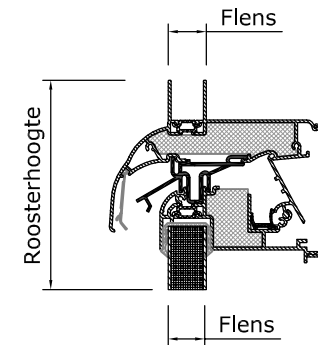

Aralco NVS - MultiCoust (EPC) - Compacte Kalfplaatsing

Roostermaat is dagmaat + 30mm

Aralco NVS - MultiCoust (EPC) - Kalfplaatsing

Roostermaat is strakke sponningmaat -10mm

Aralco NVS - MultiCoust (EPC) - Op glas montage

Roostermaat is strakke sponningmaat -10mm