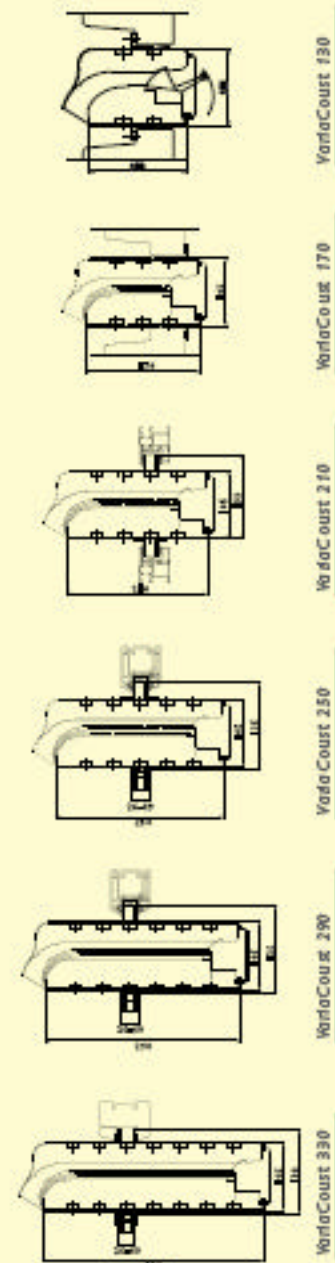

Alle types VariaCoust zijn geschikt voor diverse inbouw mogelijkheden: rechtstreeks op glas, kalf-plaatsing met flens of sponning. Elk type VariaCoust kan bovendien op verschillende isolatorposities worden ingebouwd. Er is een complete bundel met alle inbouwmaten verkrijgbaar op aanvraag.

Textielstraat 18a
8790 Waregem (B)
Tel. +32 56 52 80 60
Fax +32 56 52 80 65
www.aralco.nl
info@aralco.be