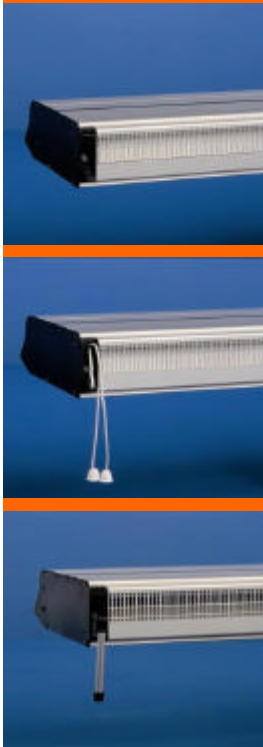

VariaCoust

Produktomschrijving

Thermisch geïsoleerd, sterk geluiddempend klepventilatierooster, toepasbaar in houten, kunststof en aluminium ramen. Eenvoudig schoonmaakbaar dankzij een met de hand afneembaar binnenprofiel dat tevens dienst doet als insectenwering. Grote doorlaat en sterke geluiddemping resulteren in een perfect evenwicht tussen ventilatie en geluidsisolatie.

Technische specificaties en bestekteksten kunt u downloaden van de Aralco-site : www.aralco.nl
Tetra- en Komo-attest : op aanvraag.

Waarden	Doorlaat cm²/m	Capaciteit bij 1 Pa ltr./s	Capaciteit bij 2 Pa m³/u	Geluidsniveaueverschil Dn_{eq} dB(A)	Luchtgeluidsisolatie R_{qA} dB(A)
VariaCoust 130					
20	200	28,2	143,6	32	7
VariaCoust 170					
10	100	13,7	70,9	40,1	11,5
15	150	19,7	103	38,2	11,2
20	200	28,1	142,6	35,3	9,8
25	250	27,2	139,7	34,1	8,5
VariaCoust 210					
10	100	13	66,6	42,7	13,8
15	150	19,6	100,8	39	12
20	200	26,8	136,1	37,7	12
25	250	27,6	141,1	34,9	9,3
VariaCoust 250					
10	100	10,9	56,2	43,8	14,2
15	150	19,6	99,4	40,2	13,1
20	200	26,8	135,7	37,6	11,9
25	250	27,8	141,5	35,5	9,9
VariaCoust 290					
10 D	100	11,5	60,1	44,9	15,5
10 Q	100	13	66,2	44,1	15,1
15	150	16,3	83,9	41,7	13,8
20	200	24,9	126,4	38,2	12,2
25	250	27,1	138,2	36,7	11
VariaCoust 330					
10	100	11	56,5	46,1	16,5

Afmetingen

Glasaf trek	130, 135 mm (afhankelijk van flenshoogte)
Inbouwhoogte	105 mm
Glasgoot	26 - 49 mm
Sponning	20, 25 mm

Uitvoeringen

Bediening	Hendel, Koord of Stang > 1500 mm dubb.bediening
Eindstukken	Zwart
Afwerking	F1, Alle RAL-kleuren