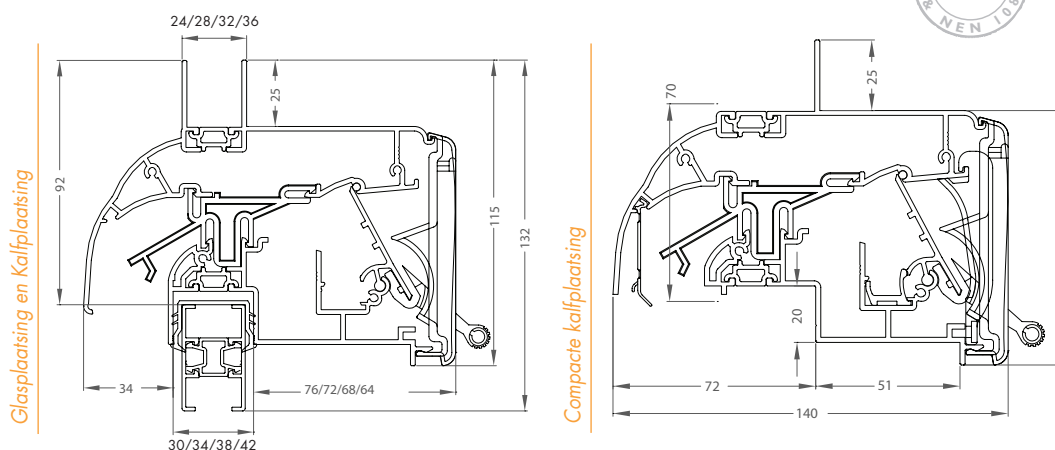

Op de website www.aralco.nl vindt u steeds de laatste versie van de productfiches.