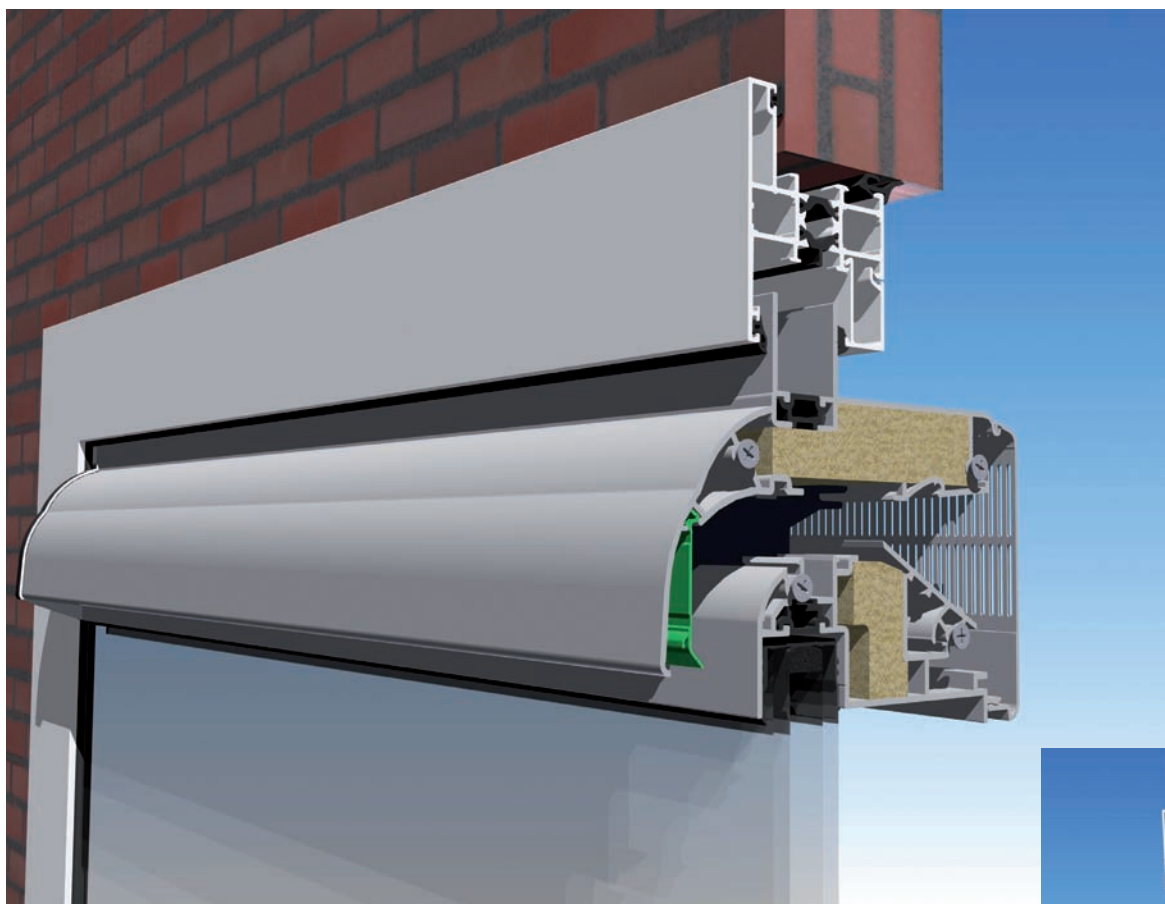

# MULTICOUST EPC

ZelfRegelend

**EPC-besparing 0,09**

- Compact en geluiddempend ventilatierooster
- Design uitvoering voor een uniform gevelzicht in combinatie met de MultiAir EPC of FlexAir EPC
- Eenvoudig reinigbaar
- Een geoptimaliseerde, zelfregelende klep zorgt voor een verhoogd comfort en een belangrijke EPC-besparing

## Productomschrijving

De MultiCoust EPC is een thermisch geïsoleerd, zelfregelend (EPC-verlagend) en geluid-dempend ventilatierooster. Het combineert geluiddempende eigenschappen met de compactheid van de natuurlijke ventilatieroosters.

De MultiCoust EPC is beschikbaar in drie ventilatiecapaciteiten voor één glasaf trek en één inbouwhoogte en kan ingebouwd worden in houten, kunststof en aluminium kozijnen. De MultiCoust EPC is geschikt voor verschillende inbouwtypes: glasplaatsing, kalfplaatsing of compacte kalfplaatsing.

Het is eenvoudig schoonmaakbaar dankzij een met de hand afneembaar binnenprofiel, dat tevens dienst doet als insectenwering. Verschillende doorlaten bij dezelfde glasaf trek zijn mogelijk. De zelfregelende klep, die automatisch reageert op variërende druk, laat toe om constant te ventileren aan een vast debiet.