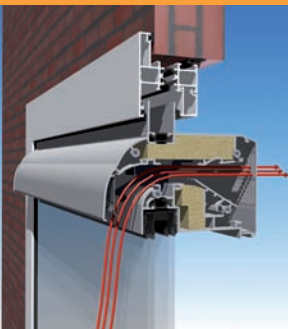

MULTICOUST EPC

Glasplaatsing