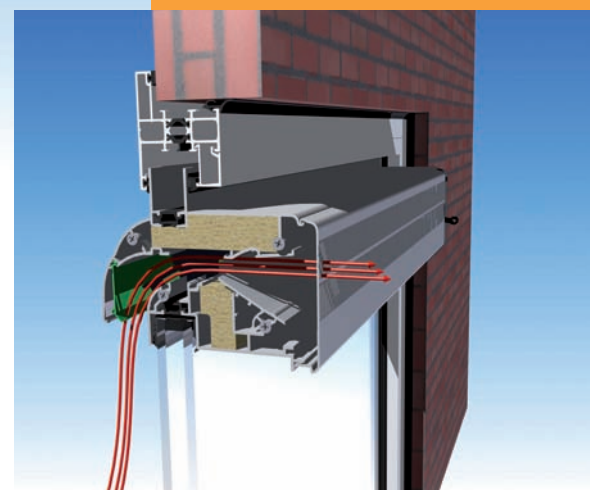

# MULTICOUST EPC

ZelfRegelend

**EPC-besparing 0,09**

- Compact en geluiddempend ventilatierooster
- Design uitvoering voor een uniform gevelzicht in combinatie met de MultiAir EPC of FlexAir EPC
- Eenvoudig reinigbaar
- Een geoptimaliseerde, zelfregelende klep zorgt voor een verhoogd comfort en een belangrijke EPC-besparing

## Productomschrijving

De MultiCoust EPC is een thermisch geïsoleerd, zelfregelend (EPC-verlagend) en geluid-dempend ventilatierooster. Het combineert geluiddempende eigenschappen met de compactheid van de natuurlijke ventilatieroosters.

De MultiCoust EPC is beschikbaar in drie ventilatiecapaciteiten voor één glasaf trek en één inbouwhoogte en kan ingebouwd worden in houten, kunststof en aluminium kozijnen. De MultiCoust EPC is geschikt voor verschillende inbouwtypes: glasplaatsing, kalfplaatsing of compacte kalfplaatsing.

Het is eenvoudig schoonmaakbaar dankzij een met de hand afneembaar binnenprofiel, dat tevens dienst doet als insectenwering. Verschillende doorlaten bij dezelfde glasaf trek zijn mogelijk. De zelfregelende klep, die automatisch reageert op variërende druk, laat toe om constant te ventileren aan een vast debiet.