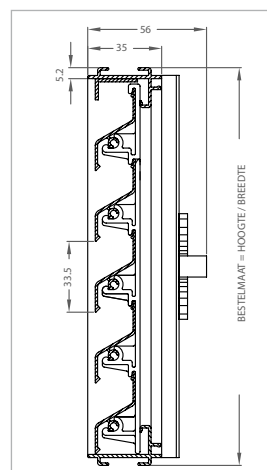

G 334

L 334 - Inbouw