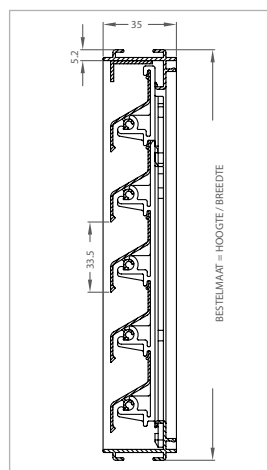

Aralco NVS
Textielstraat 18a
8790 Waregem (B)
T +32 56 52 80 60
F +32 56 52 80 65
e-mail: info@aralco.be
web: www.aralco.be

L 334

G 334