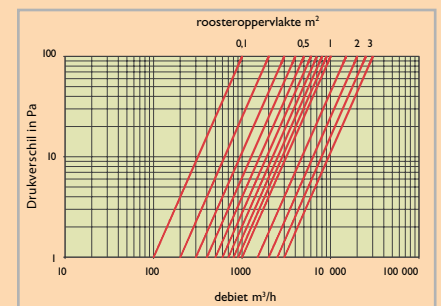

Selectiegrafiek