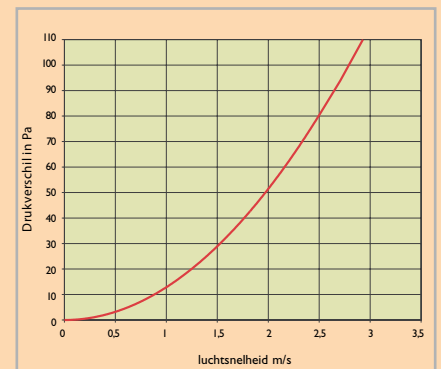

Drukverschil