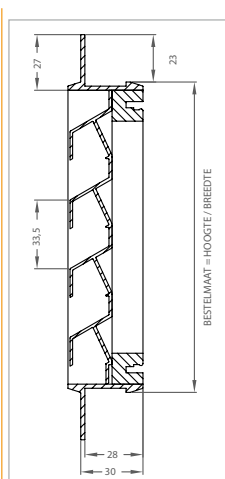

L 331(C) - G 331

Inbouwmuurrooster gewoon model

L 331(C) - G 331

Technische gegevens

- Gemaakt uit geëxtrudeerde alu-profielen AlMgSi 0,5
- Lamelhoogte: 33,5 mm
- Standaard uitvoering :
 - Natuurkleur geanodiseerd
 - Gemoffeld Ral 9010
- Alle Ral-kleuren op aanvraag
- Standaard inox muggengaas 18/8: 2 x 2 mm
- Optie: inox muggengaas: 6 x 6 mm
- Geometrische doorlaat: 33 %
- Vrije luchtdoorlaat (opp): 55 %
- Inbouwdiepte: 28 mm
- Aanslagkader: 2 x 23 mm
- Optie: afsluitbaar inbouwmuurooster G 331
- Bediening dmv een kunststof draaiknop (optioneel: koordbediening)

Afmetingen L 331 & G 331

- Inbouwdiepte L 331: 29,1 mm
G 331: 37 mm
- Aanslagkader: 2 x 20,8 mm
- Alle afmetingen zijn mogelijk (min. hoogte 200 mm)
- Maatvoering bij bestelling
Inbouwmaat: breedte x hoogte

Afmetingen L 331 C

- Minimum diameter: 300 mm
- Maximum diameter:
 - Natuurkleur geanodiseerd: 1400 mm
 - Ral-kleur: 1500 mm (vanaf 1500 mm: tweedelig)
- Maatvoering bij bestelling:
inbouwdiameter "C" opgeven

L 331

L 331 C

G 331

331 - Inbouw