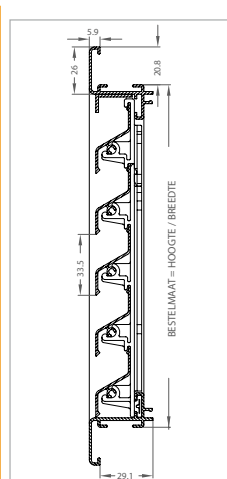

L 331(C) - G 331

Inbouwmuurrooster gewoon model

L 331(C) - G 331

Technische gegevens

- Gemaakt uit geëxtrudeerde alu-profielen AlMgSi 0,5
- Lamelhoogte: 33,5 mm
- Standaard uitvoering :
 - Natuurkleur geanodiseerd
 - Gemoffeld Ral 9010
- Alle Ral-kleuren op aanvraag
- Standaard inox muggengaas 18/8: 2 x 2 mm
- Optie: inox muggengaas: 6 x 6 mm
- Geometrische doorlaat: 33 %
- Vrije luchtdoorlaat (opp): 55 %
- Inbouwdiepte: 28 mm
- Aanslagkader: 2 x 23 mm
- Optie: afsluitbaar inbouwmuurooster G 331
- Bediening dmv een kunststof draaiknop (optioneel: koordbediening)

Afmetingen L 331 & G 331

- Inbouwdiepte L 331: 29,1 mm
G 331: 37 mm
- Aanslagkader: 2 x 20,8 mm
- Alle afmetingen zijn mogelijk (min. hoogte 200 mm)
- Maatvoering bij bestelling
Inbouwmaat: breedte x hoogte

Afmetingen L 331 C

- Minimum diameter: 300 mm
- Maximum diameter:
 - Natuurkleur geanodiseerd: 1400 mm
 - Ral-kleur: 1500 mm (vanaf 1500 mm: tweedelig)
- Maatvoering bij bestelling:
inbouwdiameter "C" opgeven

L 331

L 331 C

G 331

331 - Inbouw