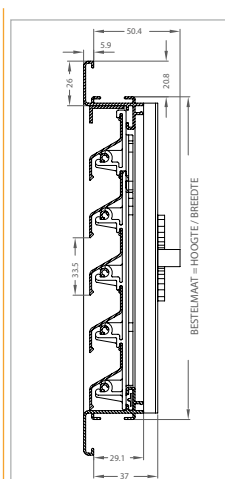

L 331(C) - G 331

Inbouwmuurrooster gewoon model

L 331(C) - G 331

Technische gegevens

- Gemaakt uit geëxtrudeerde alu-profielen AlMgSi 0,5
- Lamelhoogte: 33,5 mm
- Standaard uitvoering :
 - Natuurkleur geanodiseerd
 - Gemoffeld Ral 9010
- Alle Ral-kleuren op aanvraag
- Standaard inox muggengaas 18/8: 2 x 2 mm
- Optie: inox muggengaas: 6 x 6 mm
- Geometrische doorlaat: 33 %
- Vrije luchtdoorlaat (opp): 55 %
- Inbouwdiepte: 28 mm
- Aanslagkader: 2 x 23 mm
- Optie: afsluitbaar inbouwmuurooster G 331
- Bediening dmv een kunststof draaiknop (optioneel: koordbediening)

Afmetingen L 331 & G 331

- Inbouwdiepte L 331: 29,1 mm
G 331: 37 mm
- Aanslagkader: 2 x 20,8 mm
- Alle afmetingen zijn mogelijk (min. hoogte 200 mm)
- Maatvoering bij bestelling
Inbouwmaat: breedte x hoogte

Afmetingen L 331 C

- Minimum diameter: 300 mm
- Maximum diameter:
 - Natuurkleur geanodiseerd: 1400 mm
 - Ral-kleur: 1500 mm (vanaf 1500 mm: tweedelig)
- Maatvoering bij bestelling:
inbouwdiameter "C" opgeven

L 331

L 331 C

G 331

331 - Inbouw