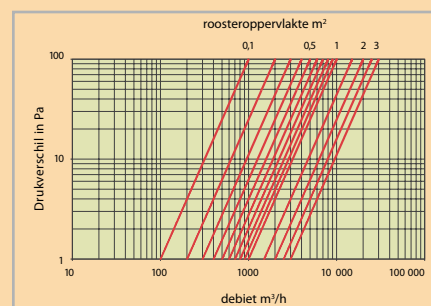

Selectiegrafiek