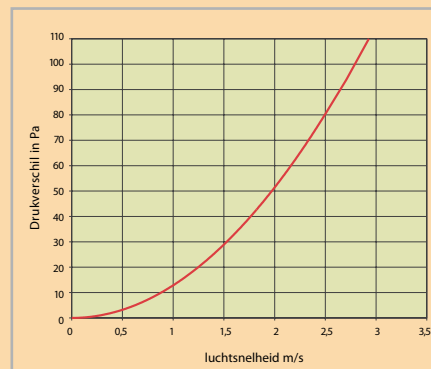

Drukverschil